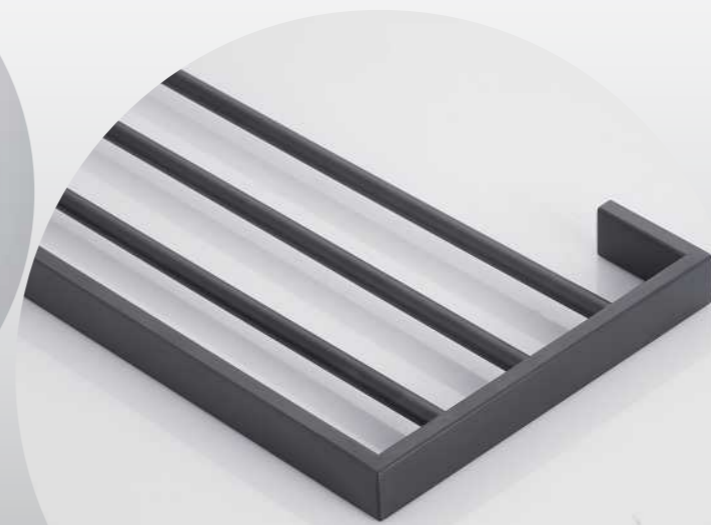

12762-MB
Towel Rack
Material: SUS304
Color:[MB] Matte Black

12787-MB
Glass Shelf
Material: SUS304
Color:[MB] Matte Black